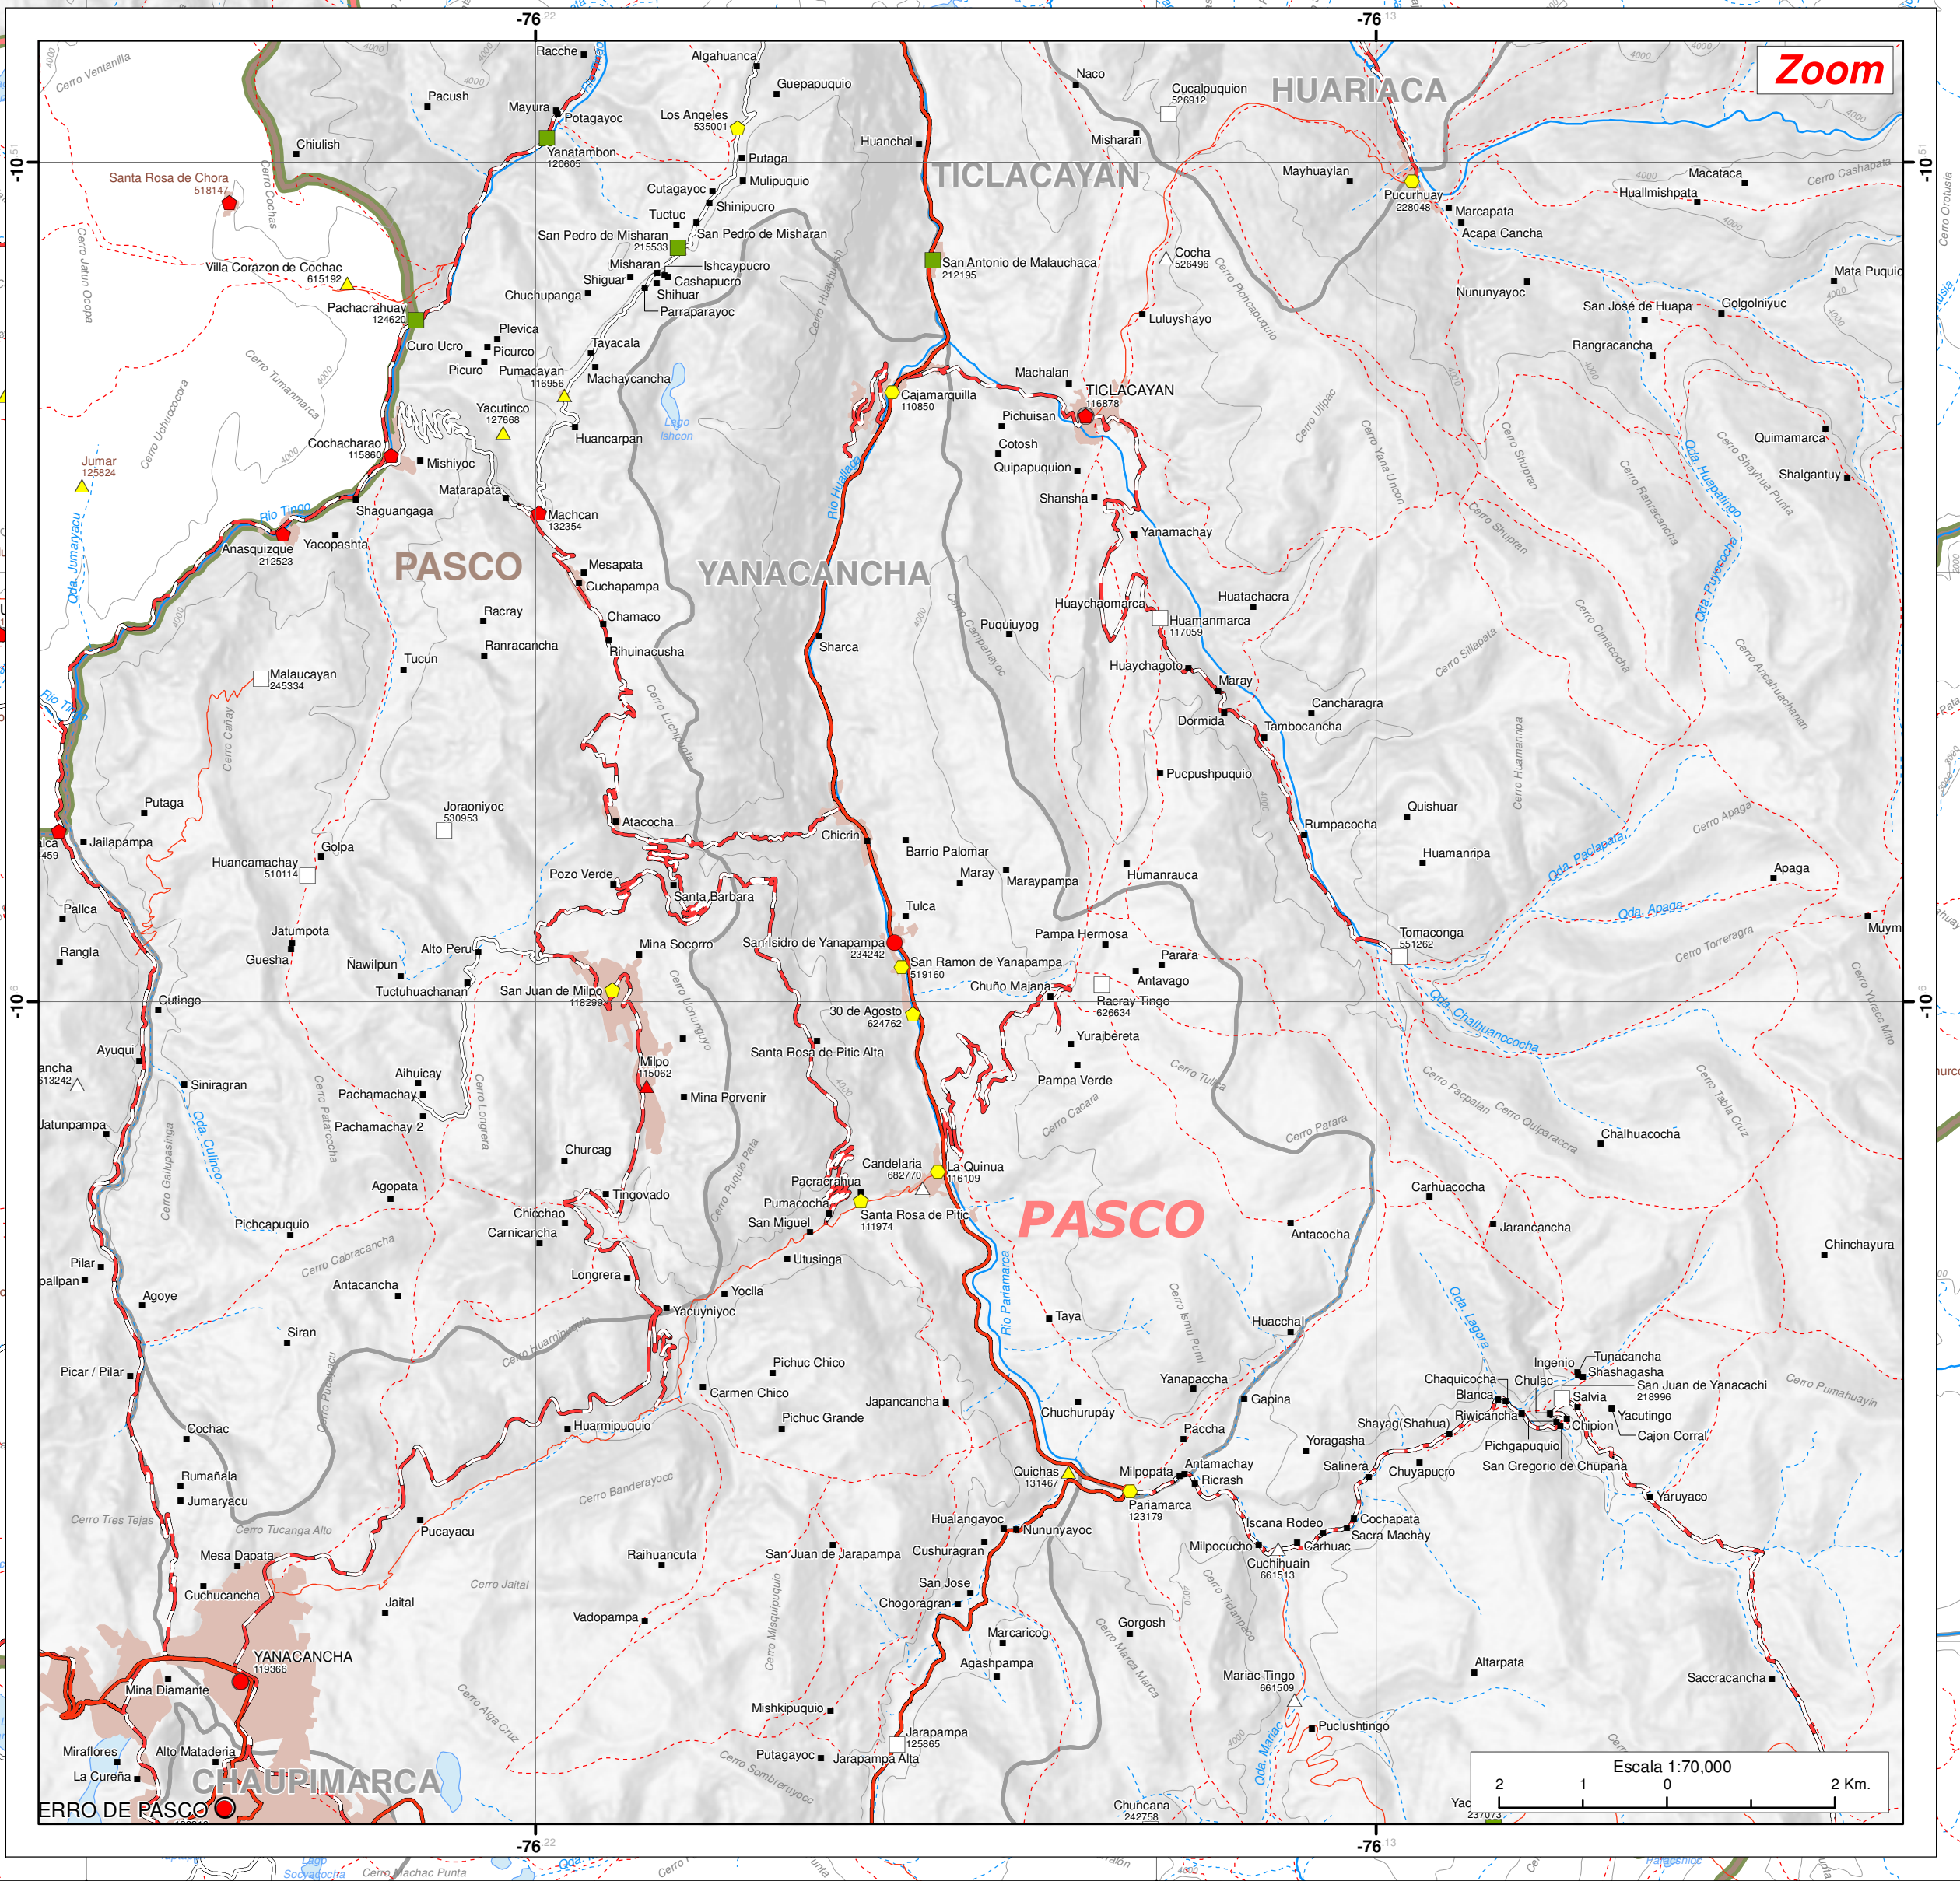

UGEL PASCO
Dirección Regional de Educación de Pasco

CENTRO POBLADO CON SERVICIO EDUCATIVO SEGUN NIVEL

- Primaria (Green triangle)
- Primaria y Secundaria (Yellow triangle)
- Primaria, Secundaria y Tercera (Red triangle)
- Primaria, Secundaria y Técnica (Blue triangle)
- Primaria, Secundaria, Tercera y Técnica (Purple triangle)
- Primaria, Secundaria y Otros (Pink triangle)
- Centro Poblado sin Servicio Educativo (White triangle)

OTROS TIPOS DE CENTROS EDUCATIVOS

- Centro Educativo Especial de Educación Especial (Blue triangle)
- Centro Educativo de Educación Especial (Red triangle)
- Centro Educativo de Educación Especial (Green triangle)
- Centro Educativo de Educación Especial (Yellow triangle)
- Centro Educativo de Educación Especial (Purple triangle)
- Centro Educativo de Educación Especial (Pink triangle)

CENTRO DE PASCO

- Ciudad de Pasco (Red circle)
- Ciudad de Tarma (Yellow circle)
- Ciudad de Huancayo (Green circle)
- Ciudad de Ayacucho (Blue circle)
- Ciudad de Cuzco (Purple circle)
- Ciudad de Arequipa (Pink circle)
- Ciudad de Lima (White circle)

OTROS TIPOS DE CENTROS EDUCATIVOS

- Centro Educativo de Educación Especial (Blue triangle)
- Centro Educativo de Educación Especial (Red triangle)
- Centro Educativo de Educación Especial (Green triangle)
- Centro Educativo de Educación Especial (Yellow triangle)
- Centro Educativo de Educación Especial (Purple triangle)
- Centro Educativo de Educación Especial (Pink triangle)

ESCALE

Escala 1:110,000

Sección de Cartografía y Topografía

Carta Educativa 2018

Carta Educativa 2018
Elaborada por el Ministerio de Educación del Perú

Fuentes:

- Instituto Geográfico Nacional (IGN) 2018
- Censos Nacionales 2017
- Plan Regional de Pasco 2018
- Plan Regional de Pasco 2018

Elaborada por el Ministerio de Educación del Perú

ESCALE

Escala 1:70,000