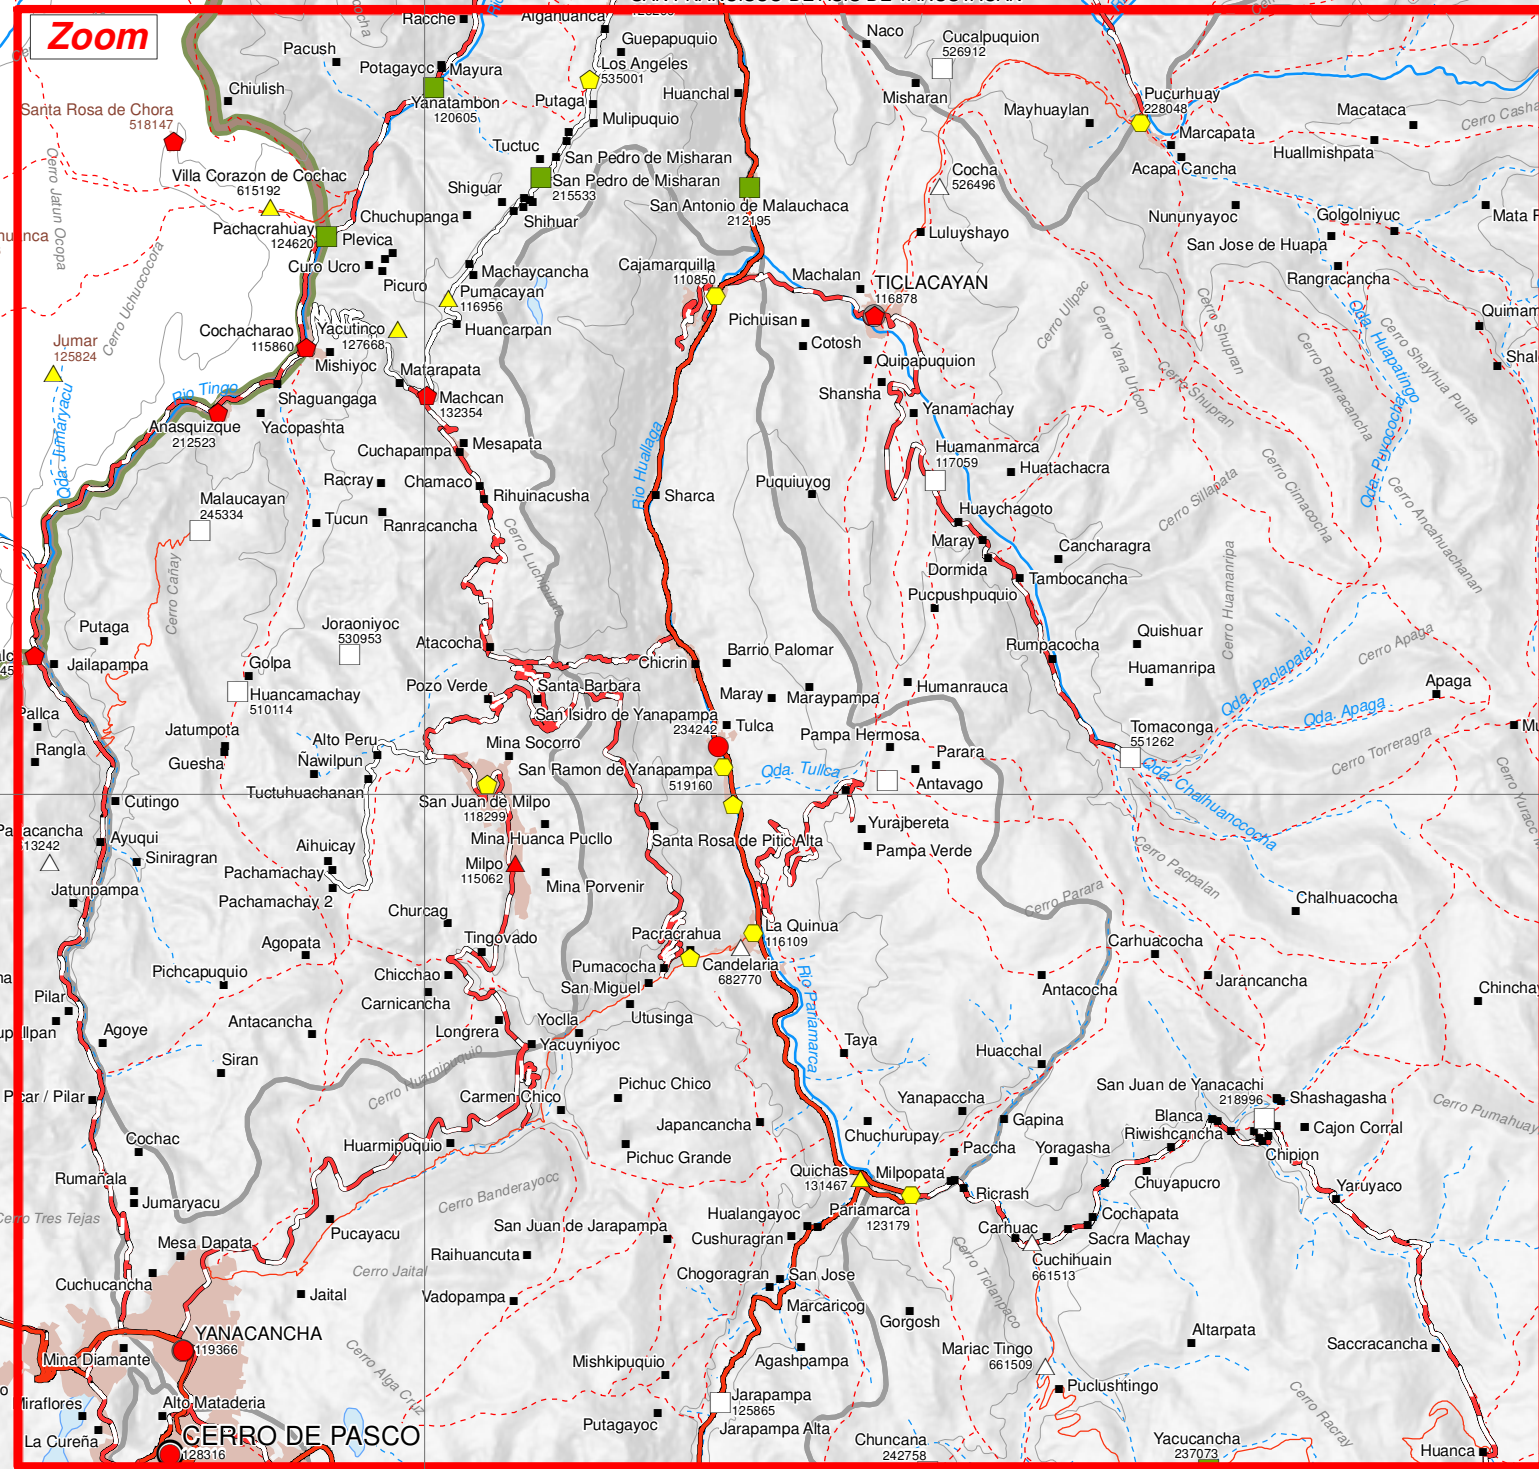

UGEL PASCO
Dirección Regional de Educación de Pasco

CENTRO POBLADO CON SERVICIO EDUCATIVO SEGUN NIVEL

- Primaria (Green triangle)
- Primaria y Secundaria (Yellow triangle)
- Primaria, Secundaria y Tercera (Red triangle)
- Primaria, Secundaria y Técnica (Blue triangle)
- Primaria, Secundaria, Tercera y Técnica (Purple triangle)
- Primaria, Secundaria y Otros (Pink triangle)
- Centro Poblado sin Servicio Educativo (White triangle)

OTROS TIPOS DE CENTROS EDUCATIVOS

- Centro Educativo Especial de Educación Especial (Blue triangle)
- Centro Educativo de Educación Especial (Red triangle)
- Centro Educativo de Educación Especial (Green triangle)
- Centro Educativo de Educación Especial (Yellow triangle)
- Centro Educativo de Educación Especial (Purple triangle)
- Centro Educativo de Educación Especial (Pink triangle)

CENTRO DE PASCO

- Ciudad de Pasco (Red circle)
- Ciudad de Tarma (Yellow circle)
- Ciudad de Huancayo (Green circle)
- Ciudad de Ayacucho (Blue circle)
- Ciudad de Cuzco (Purple circle)
- Ciudad de Arequipa (Pink circle)
- Ciudad de Lima (White circle)

OTROS TIPOS DE CENTROS EDUCATIVOS

- Centro Educativo de Educación Especial (Blue triangle)
- Centro Educativo de Educación Especial (Red triangle)
- Centro Educativo de Educación Especial (Green triangle)
- Centro Educativo de Educación Especial (Yellow triangle)
- Centro Educativo de Educación Especial (Purple triangle)
- Centro Educativo de Educación Especial (Pink triangle)

ESCALE

Escala 1:110,000

Sección de Cartografía y Topografía

Carta Educativa 2018

Carta Educativa 2018
Elaborada por el Ministerio de Educación del Perú

Fuentes:

- Instituto Geográfico Nacional (IGN) 2018
- Censos Nacionales 2017
- Plan Regional de Pasco 2018
- Plan Regional de Pasco 2018

Elaborada por el Ministerio de Educación del Perú

ESCALE

Escala 1:70,000